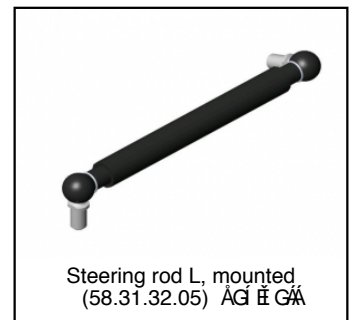

set wheel bolts + covers (4)
(56.01.10.10) $\text{ÄI} \text{EI} \text{Ä}$

Assembly set crankshaft
(56.01.10.20) $\text{ÄGG} \text{Ä}$

Towing hook assembly set
(56.01.10.22) \$14.18

Grease nipple (2x)
(56.01.10.23) \$8.51

Mounting Set Spoiler
(56.31.32.00) $\text{ÄFFEH} \text{Ä}$

Assembly set BERG Racer
(56.31.52.00) \$8.51

Spreng-ring (12x)
(56.99.47.12) $\text{ÄI} \text{EH} \text{Ä}$

Reflector (2 red, 2 white)
(56.99.80.10) $\text{ÄJEI} \text{Ä}$

Steering rod L, mounted
(58.31.32.05) $\text{ÄG} \text{EH} \text{Ä}$

Steering rod R, mounted
(58.31.32.15) $\text{ÄG} \text{EH} \text{Ä}$

Frame for seat
(60.02.10.00) $\text{ÄG} \text{EH} \text{Ä}$

Rear frame blue
(60.31.01.00) \$188.98