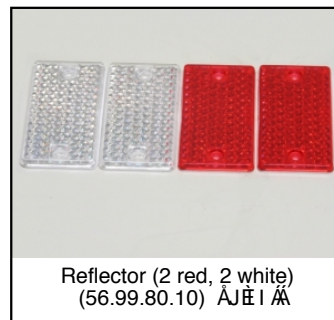

Revision set AF
(56.01.29.00) $\text{ÄFI} \text{EFÄ}$