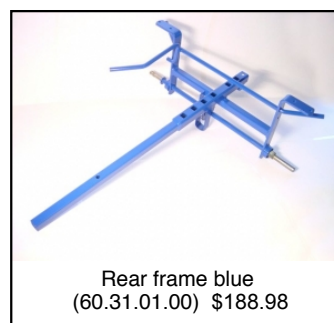

set wheel bolts + covers (4)
(56.01.10.10) $\text{ÄI} \text{EI} \text{Ä}$

Assembly set crankshaft
(56.01.10.20) $\text{ÄGG} \text{Ä}$

Towing hook assembly set
(56.01.10.22) \$14.18

Grease nipple (2x)
(56.01.10.23) \$8.51

Mounting Set Spoiler
(56.31.32.00) $\text{ÄFFEH} \text{Ä}$

Assembly set BERG Racer
(56.31.52.00) \$8.51

Spreng-ring (12x)
(56.99.47.12) $\text{ÄI} \text{EH} \text{Ä}$

Reflector (2 red, 2 white)
(56.99.80.10) $\text{ÄJEI} \text{Ä}$

Steering rod L, mounted
(58.31.32.05) $\text{ÄG} \text{EH} \text{Ä}$

Steering rod R, mounted
(58.31.32.15) $\text{ÄG} \text{EH} \text{Ä}$

Frame for seat
(60.02.10.00) $\text{ÄG} \text{EH} \text{Ä}$

Rear frame blue
(60.31.01.00) \$188.98